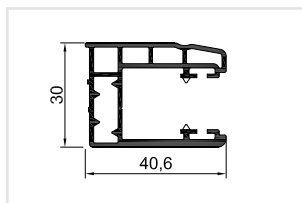

## Coulisses aluminium

Coulisse aluminium pour tapée droite sans becquet 30 x 40,55 mm

Coulisse aluminium pour tapée inclinée sans becquet 30 x 40,55 mm

Coulisse aluminium pour tapée droite avec becquet 30 x 40,5 mm

Coulisse aluminium pour tapée inclinée avec becquet 30 x 40,5 mm

Coulisse double aluminium 30 x 84 mm

## Coulisses PVC

Coulisse PVC pour tapée droite sans becquet 30 x 40,6 mm

Coulisse PVC pour tapée inclinée sans becquet 30 x 40,6 mm

Coulisse PVC pour tapée droite avec becquet 30 x 40,6 mm

Coulisse PVC pour tapée inclinée avec becquet 30 x 40,6 mm