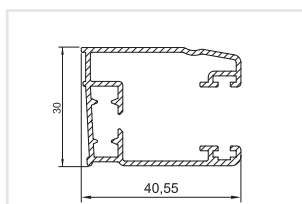

Coulisse aluminium pour tapée inclinée sans becquet 30 x 40,55 mm