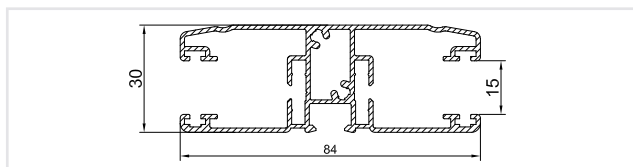

Coulisse double aluminium 30 x 84 mm