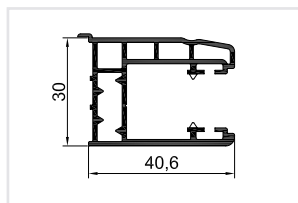

## Coulisses aluminium

Coulisse aluminium pour tapée droite sans becquet 30 x 40,55 mm

Coulisse aluminium pour tapée inclinée sans becquet 30 x 40,55 mm

Coulisse aluminium pour tapée droite avec becquet 30 x 40,5 mm

Coulisse aluminium pour tapée inclinée avec becquet 30 x 40,5 mm

Coulisse double aluminium 30 x 84 mm

## Coulisses PVC

Coulisse PVC pour tapée droite sans becquet 30 x 40,6 mm

Coulisse PVC pour tapée inclinée sans becquet 30 x 40,6 mm

Coulisse PVC pour tapée droite avec becquet 30 x 40,6 mm

Coulisse PVC pour tapée inclinée avec becquet 30 x 40,6 mm