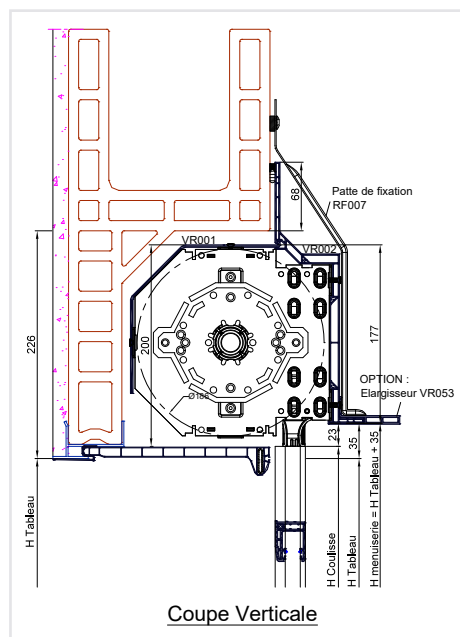

Adaptation aux coffres du marché :

Coffre
TERREAL Y412
TERREAL Y524
TERREAL L314
TERREAL L314 (version 2014)
GENOVA
IMERYS

Coffre
COFFRELITE
FIXOLITE
PREFATEC
EVENO
STRADAL
SOCRAMAT

Coffre
ALKERN
EASYTHERM-THERMO'COFFRE
YTONG
BBI CELLUMAT

Exemples de mise en oeuvre :

Coffre TERREAL Y412