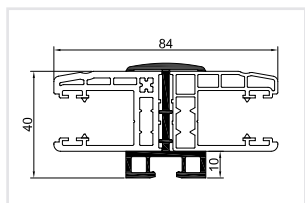

## Coulisses PVC

Coulisse PVC pour tapée droite sans becquet 30 x 40,6 mm

Coulisse PVC pour tapée inclinée sans becquet 30 x 40,6 mm

Coulisse PVC pour tapée droite avec becquet 30 x 40,6 mm

Coulisse PVC pour tapée inclinée avec becquet 30 x 40,6 mm