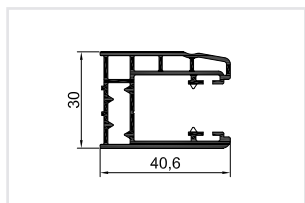

## Coulisses aluminium

Coulisse aluminium pour tapée droite sans becquet 30 x 40,55 mm

Coulisse aluminium pour tapée inclinée sans becquet 30 x 40,55 mm

Coulisse aluminium pour tapée droite avec becquet 30 x 40,5 mm

## Coulisses PVC

Coulisse PVC pour tapée droite sans becquet 30 x 40,6 mm

Coulisse PVC pour tapée inclinée sans becquet 30 x 40,6 mm

Coulisse PVC pour tapée droite avec becquet 30 x 40,6 mm

Coulisse PVC pour tapée inclinée avec becquet 30 x 40,6 mm