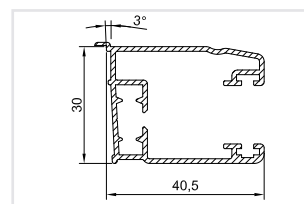

## Coulisses aluminium

Coulisse aluminium pour tapée droite sans becquet 30 x 40,55 mm

Coulisse aluminium pour tapée inclinée sans becquet 30 x 40,55 mm

Coulisse aluminium pour tapée droite avec becquet 30 x 40,5 mm

## Coulisses PVC

Coulisse PVC pour tapée droite sans becquet 30 x 40,6 mm

Coulisse PVC pour tapée inclinée sans becquet 30 x 40,6 mm

Coulisse PVC pour tapée droite avec becquet 30 x 40,6 mm

Coulisse PVC pour tapée inclinée avec becquet 30 x 40,6 mm