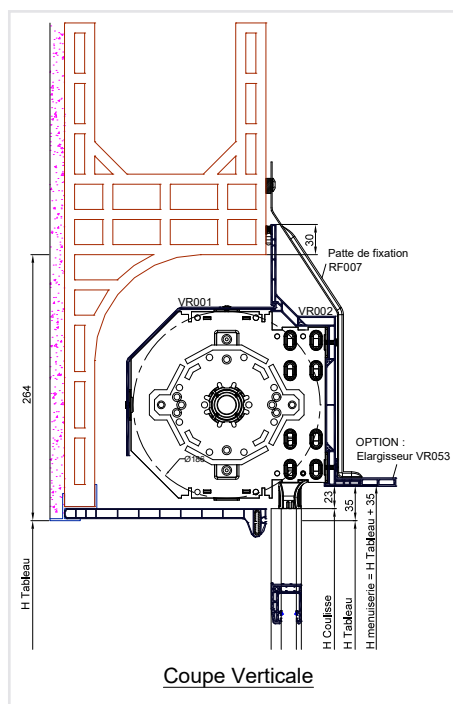

Coffre GENOVA CV