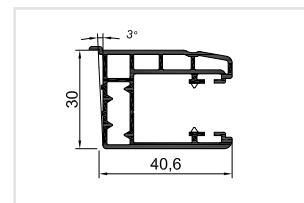

## Coulisses PVC

Coulisse PVC pour tapée droite sans becquet 30 x 40,6 mm

Coulisse PVC pour tapée inclinée sans becquet 30 x 40,6 mm

Coulisse PVC pour tapée droite avec becquet 30 x 40,6 mm

Coulisse PVC pour tapée inclinée avec becquet 30 x 40,6 mm