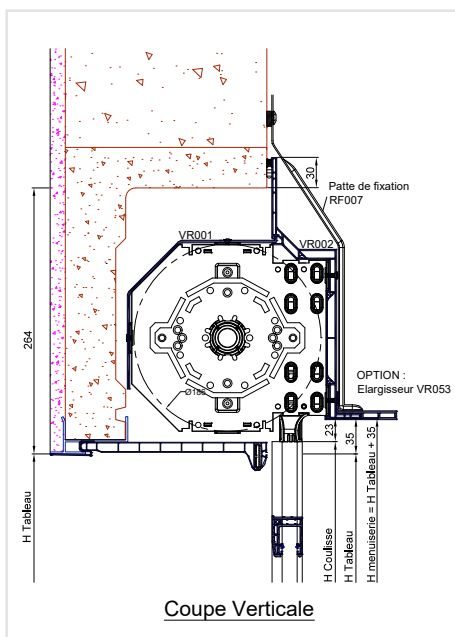

Coffre STRADAL