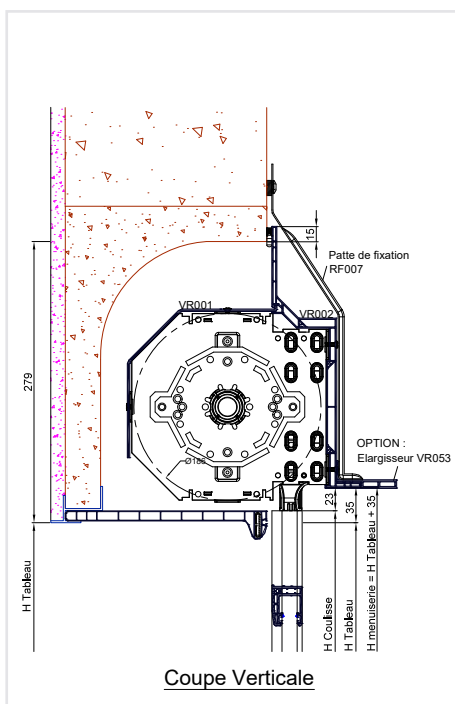

Coffre YTONG