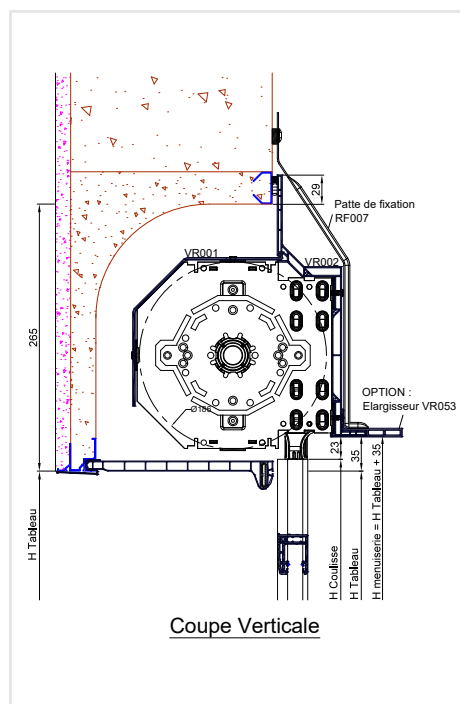

Coffre COFFRELITE