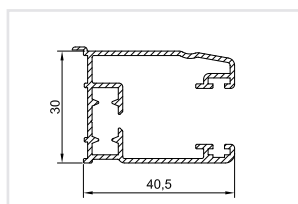

### Dimensionnement - Exécution avec motorisation filaire ou radio et verrou automatique

Type de lame	Largeur mini (en mm)	Largeur maxi (en mm)	Surface maxi (en m <sup>2</sup> )	Hauteur maxi (en mm) <sup>1</sup>
ALUMINO 34	600 (avec motorisation)	2500	6,5	3738
ALUMINO 37		3000	7,5	2938
ALUMINO 44	370 (avec treuil)	3000	7,5	2238
PVC K37		1700	3,2	2938

<sup>1</sup> Hauteur maxi de l'appui bas jusqu'à l'intérieur de la trappe de visite

## Coulisses aluminium

Coulisse aluminium pour tapée droite sans becquet 30 x 40,55 mm

Coulisse aluminium pour tapée inclinée sans becquet 30 x 40,55 mm

Coulisse aluminium pour tapée droite avec becquet 30 x 40,5 mm