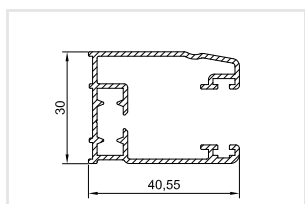

Coulisses aluminium

Coulisse aluminium pour tapée droite sans becquet 30 x 40,55 mm