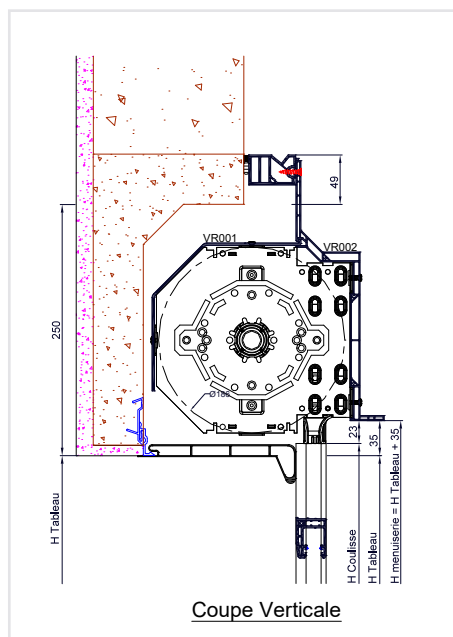

Coffre PREFATEC 150