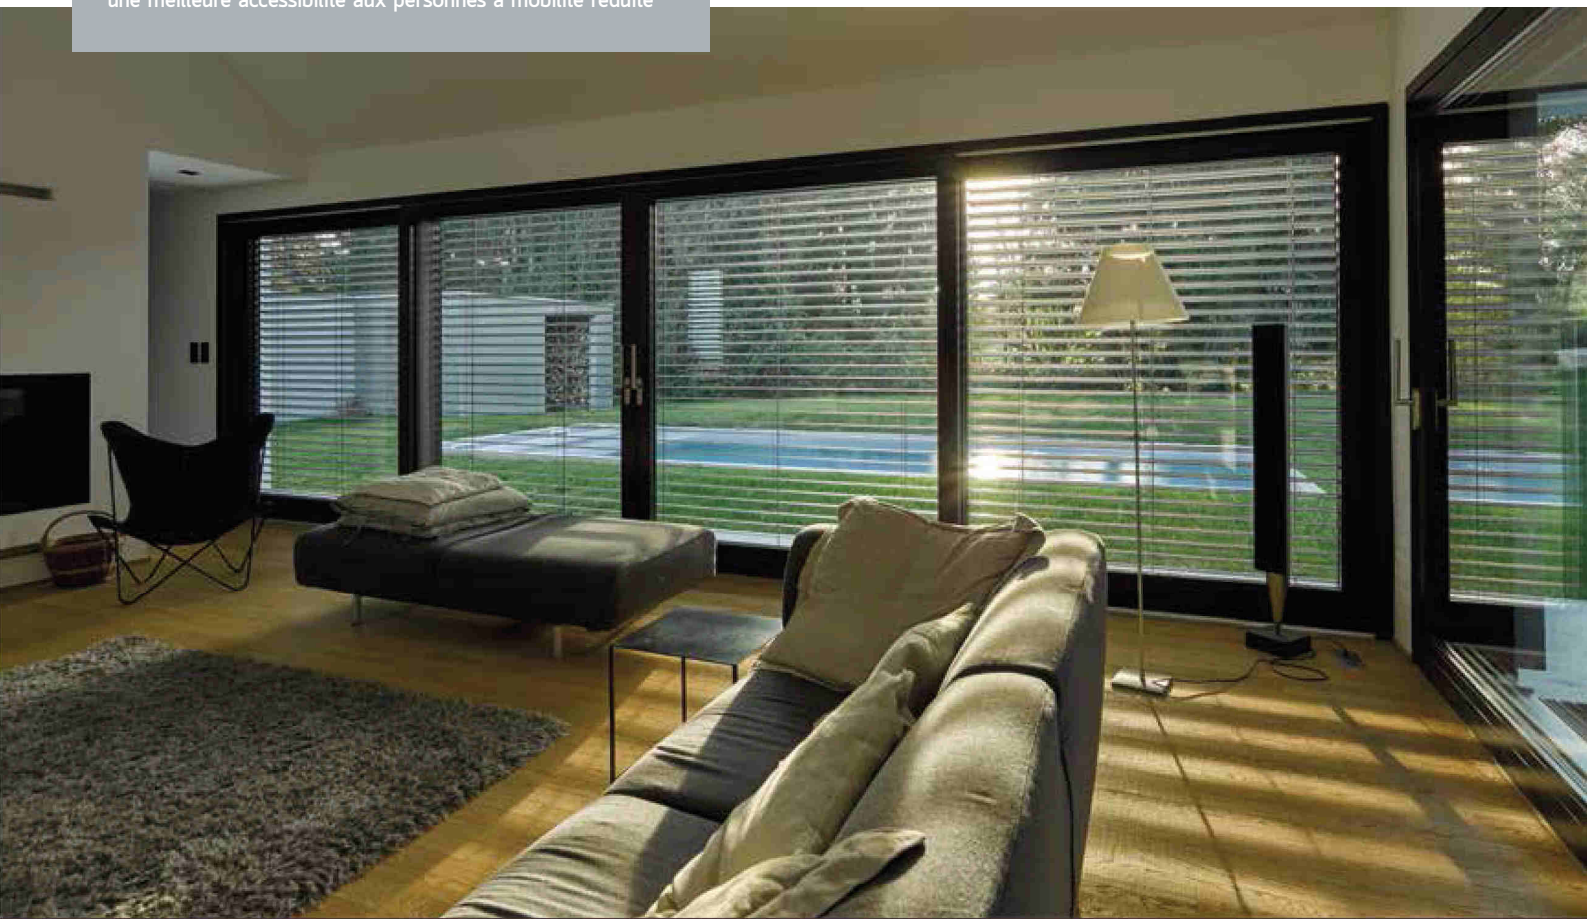

Les avantages des coulissantes pliantes Bader :

- ▶ Grandes dimensions jusqu'à 6,3 m
- ▶ Ouverture totale
- ▶ Etanchéité à l'air et isolation thermique compatibles avec la Réglementation Thermique 2012
- ▶ Parcloses étanches
- ▶ Ferrage Siegenia FS-Portal fiable et réglable
- ▶ Ouvrants jusqu'à 80 kg avec possibilité d'intégrer un ouvrant de service
- ▶ Seuil alu à rupture thermique encastrable pour une meilleure accessibilité aux personnes à mobilité réduite

Les avantages des coulissantes à levage Bader :

- ▶ Dimensions extra-larges jusqu'à 10 m
- ▶ Etanchéité à l'air et isolation thermique compatibles avec la Réglementation Thermique 2012
- ▶ Parcloses étanches
- ▶ Ferrage Siegenia HS-Portal facile à utiliser
- ▶ Grande fiabilité avec des ouvrants jusqu'à 400 kg
- ▶ Seuil alu à rupture thermique encastrable pour une meilleure accessibilité aux personnes à mobilité réduite